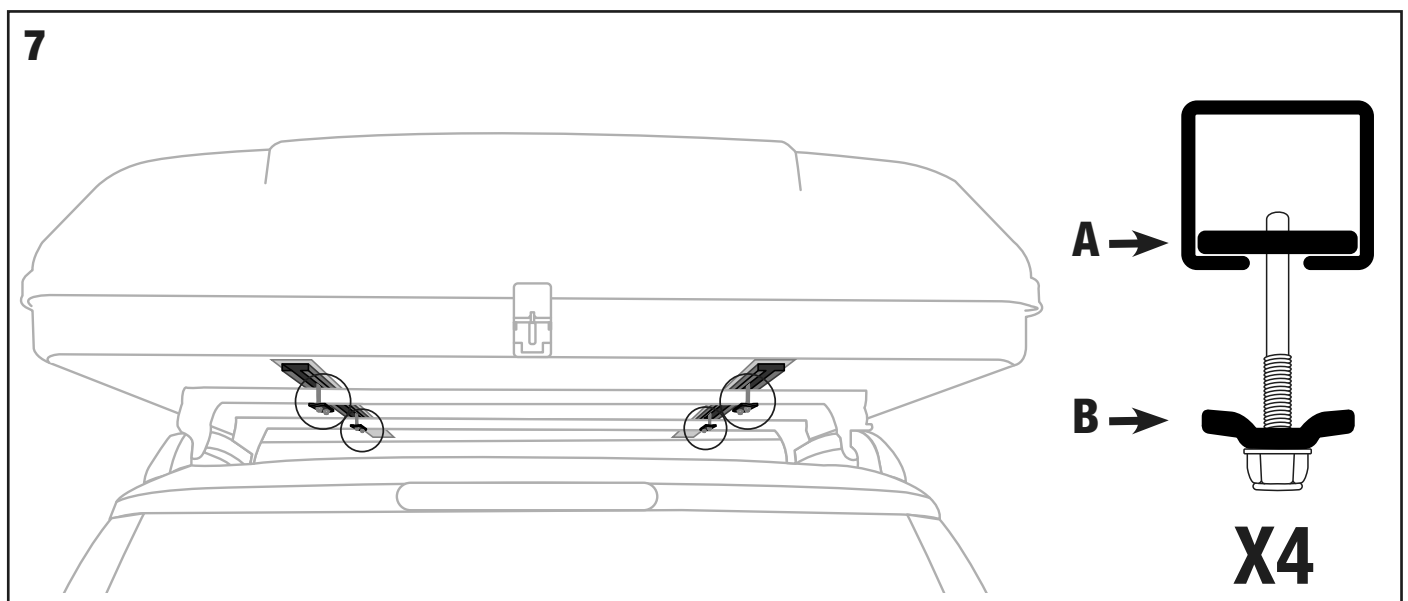

ASSEMBLY

Montaggio • Montage • Montage

AUTOHOME®

AUTOHOME® produced by
 Zifer Italia Srl
 Viale Risorgimento, 23
 46017 Rivarolo Mantovano
 (Mantova) Italy
 Tel. +39 0376 99590
 +39 0376 958164
 Fax +39 0376 958088