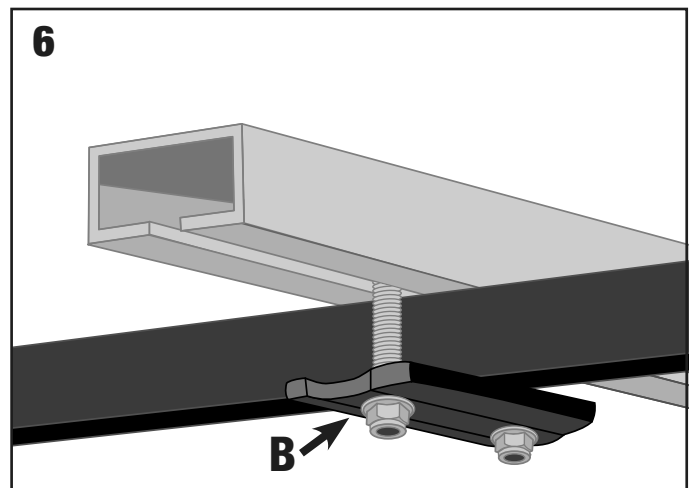

ASSEMBLY

Montaggio • Montage • Montage

AUTOHOME®

AUTOHOME® produced by
 Zifer Italia Srl
 Viale Risorgimento, 23
 46017 Rivarolo Mantovano
 (Mantova) Italy
 Tel. +39 0376 99590
 +39 0376 958164
 Fax +39 0376 958088