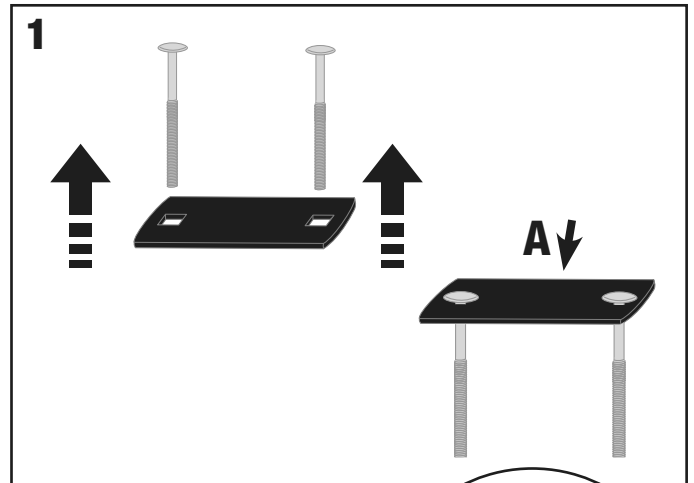

ASSEMBLY

Montaggio • Montage • Montage

AUTOHOME®

AUTOHOME® produced by
 Zifer Italia Srl
 Viale Risorgimento, 23
 46017 Rivarolo Mantovano
 (Mantova) Italy
 Tel. +39 0376 99590
 +39 0376 958164
 Fax +39 0376 958088