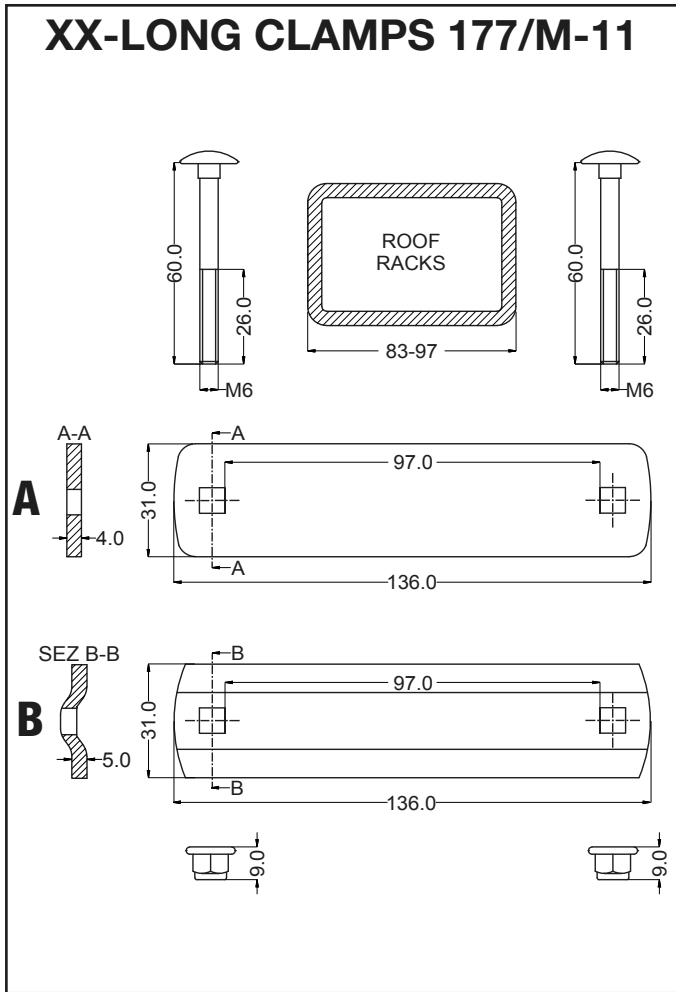

ASSEMBLY

Montaggio • Montage • Montage

AUTOHOME®

AUTOHOME® produced by
 Zifer Italia Srl
 Viale Risorgimento, 23
 46017 Rivarolo Mantovano
 (Mantova) Italy
 Tel. +39 0376 99590
 +39 0376 958164
 Fax +39 0376 958088