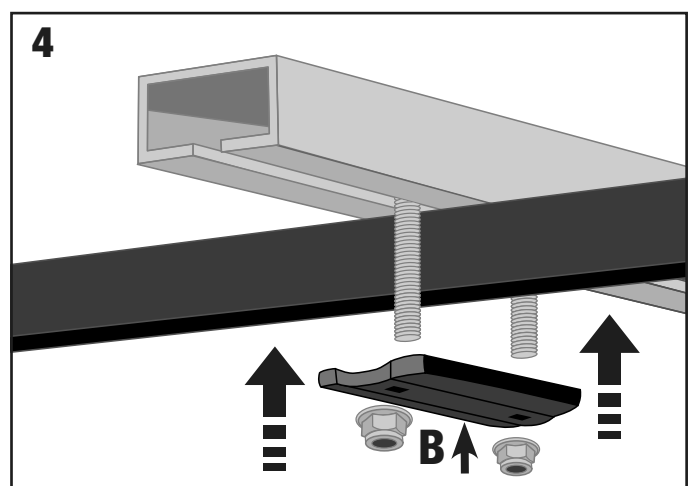

ASSEMBLY

Montaggio • Montage • Montage

AUTOHOME®

AUTOHOME® produced by
 Zifer Italia Srl
 Viale Risorgimento, 23
 46017 Rivarolo Mantovano
 (Mantova) Italy
 Tel. +39 0376 99590
 +39 0376 958164
 Fax +39 0376 958088