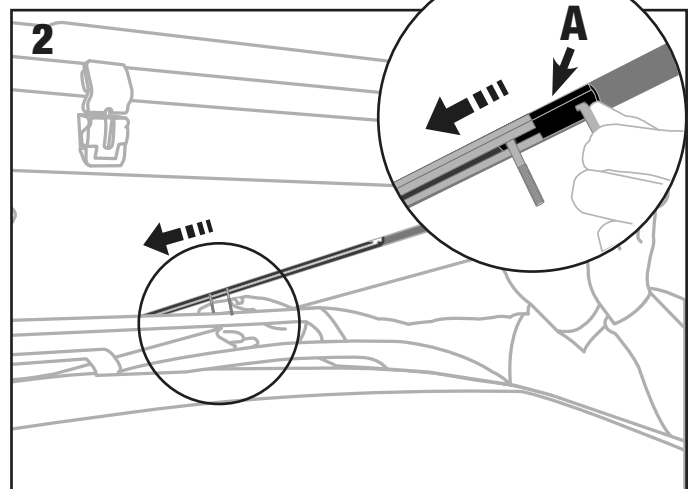

ASSEMBLY

Montaggio • Montage • Montage

AUTOHOME®

AUTOHOME® produced by
 Zifer Italia Srl
 Viale Risorgimento, 23
 46017 Rivarolo Mantovano
 (Mantova) Italy
 Tel. +39 0376 99590
 +39 0376 958164
 Fax +39 0376 958088