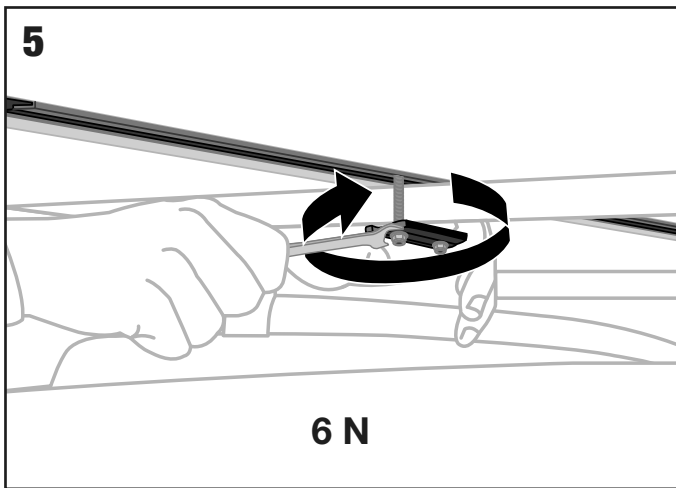

ASSEMBLY

Montaggio • Montage • Montage

AUTOHOME®

AUTOHOME® produced by
 Zifer Italia Srl
 Viale Risorgimento, 23
 46017 Rivarolo Mantovano
 (Mantova) Italy
 Tel. +39 0376 99590
 +39 0376 958164
 Fax +39 0376 958088