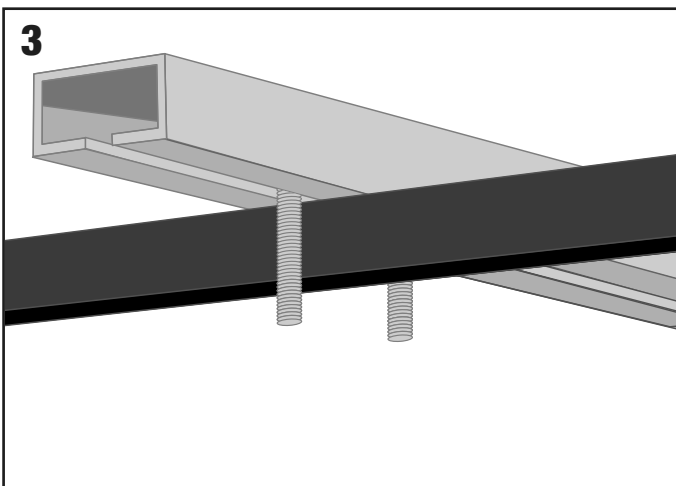

ASSEMBLY

Montaggio • Montage • Montage

AUTOHOME®

AUTOHOME® produced by
 Zifer Italia Srl
 Viale Risorgimento, 23
 46017 Rivarolo Mantovano
 (Mantova) Italy
 Tel. +39 0376 99590
 +39 0376 958164
 Fax +39 0376 958088